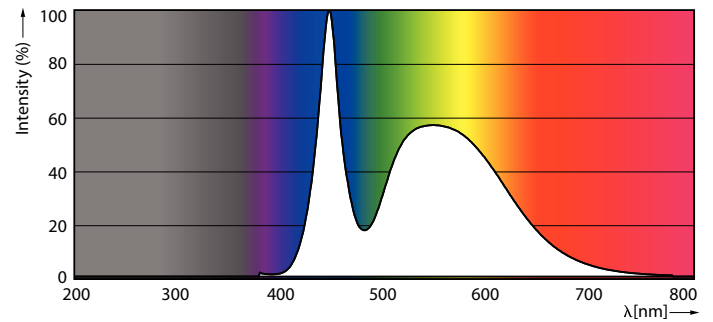

Datos fotométricos

Spectral Power Distribution Colour - ECOFIT E LEDtube 1200mm 16W 765 T8 WV