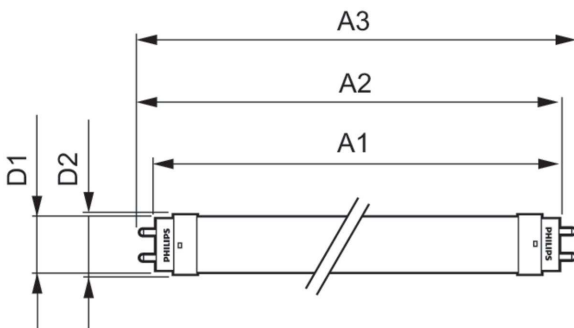

### Datos del producto

Información general	
Tapa-base	G13 [Medium Bi-Pin Fluorescent]
Vida útil nominal	15,000 hora(s)
Ciclo del interruptor	50,000
Lighting Technology	LED
Información técnica sobre la luz	
Código de color	765 [CCT of 6500K]
Ángulo de haz (nominal)	240 °
Flujo luminoso	1,600 lm
Designación de color	luz natural fría
Temperatura de color correlacionada (nominal)	6500 K
Eficacia lumínica (promedio) (nominal)	100 lm/W
Consistencia de color	<7
Índice de producción de color (IRC)	70
LLMF al final de la vida útil nominal (nominal)	70 %
Operación y aspectos eléctricos	
Frecuencia de línea	50 to 60 Hz
Frecuencia de entrada	50 a 60 Hz
Consumo de energía	16 W
Corriente de la lámpara (máx.)	256 mA
Corriente de la lámpara (mín.)	157 mA
Tiempo de inicio (nominal)	0.5 s
Tiempo de calentamiento de hasta un 60 % de luz	0.5 s
Factor de potencia (fracción)	0.5
Voltaje (nominal)	110-220 V
Temperatura	
T° estuche máxima (nominal)	50 °C
Controles y atenuación	
Regulable	No
Mecánica y carcasa	
Acabado de la luz	Blanco
Material del foco	Cristal
Forma del foco	T8
Peso neto (pieza)	0.180 kg
Aprobación y aplicación	
Producto de ahorro de energía	Sí

## Plano de dimensiones

Product	D1	D2	A1	A2	A3
ECOFIT E LEDtube 1200mm 16W 765 T8 WV	25.7 mm	28 mm	1,198 mm	1,205 mm	1,212 mm