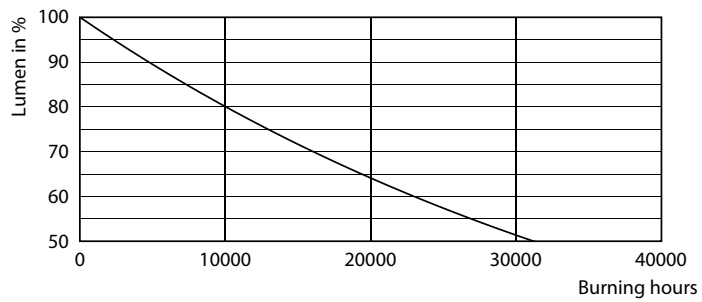

Tubos LED Ecofit T8

Lifetime

Lumen Maintenance Diagram - ECOFIT E LEDtube 1200mm 16W 765 T8 WV