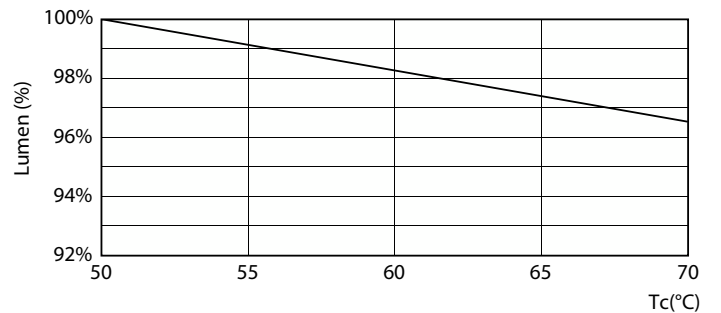

Lumen Maintenance Diagram - ECOFIT E LEDtube 1200mm 16W 765 T8 WV

FailureRate