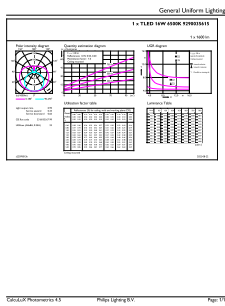

Datos fotométricos

General uniform lighting - ECOFIT E LEDtube 1200mm 16W 765 T8 WV