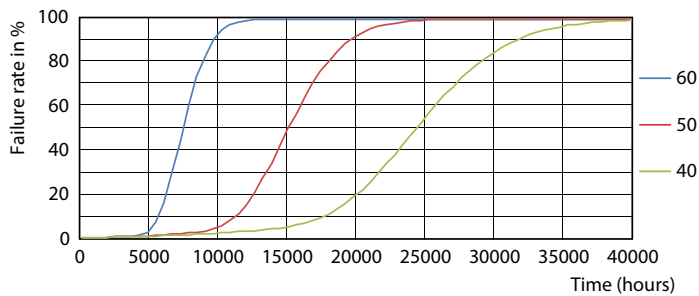

FailureRate