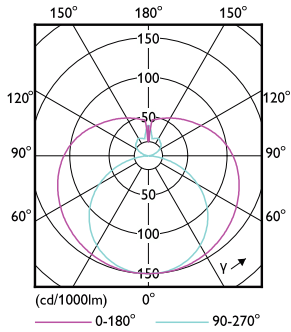

Tubos LED Ecofit T8

Datos fotométricos

Light Distribution Diagram - ECOFIT E LEDtube 1200mm 16W 765 T8 WV