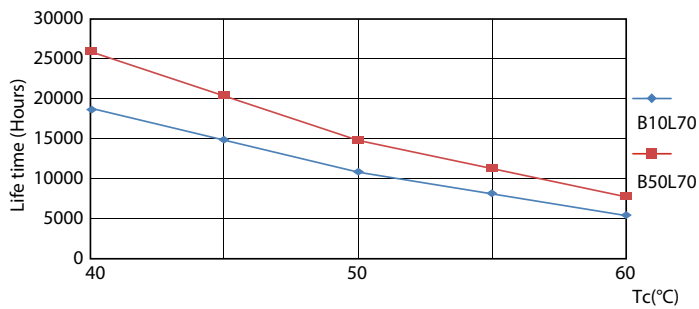

Lifetime

LifetimeVsTc