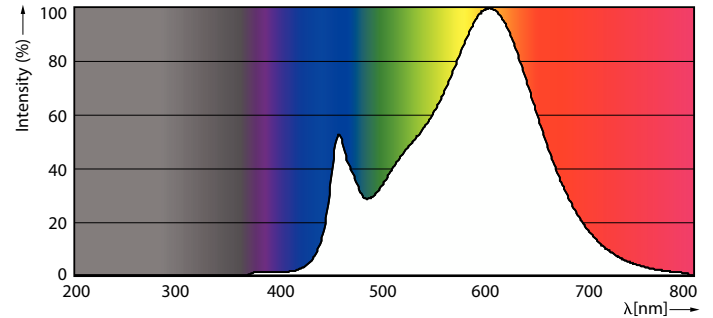

Datos del producto

Información general	
Lighting Technology	LED
Ciclo del interruptor	50,000
Vida útil nominal	15,000 hora(s)
Tapa-base	GU10 [GU10]

Datos técnicos de la luz	
Código de color	830 [CCT of 3000K]
Ángulo de haz (nominal)	35°
Flujo luminoso	400 lm
Intensidad lumínica (nominal)	600 cd
Designación de color	Blanco (WH)
Temperatura de color correlacionada	3000 K
Eficacia lumínica (SO) (Nom)	66.00 lm/W
Consistencia de color	<6
Índice de producción de color (IRC)	80
LLMF al final de la vida útil nominal (nominal)	70 %

Product	D	C
LEDspot GU10 6-50W D 830 35D 120V PF	50 mm	53 mm

Datos fotométricos

Light Distribution Diagram - LEDspot GU10 6-50W D 830 35D 120V PF

Spectral Power Distribution Colour - LEDspot GU10 6-50W D 830 35D 120V PF