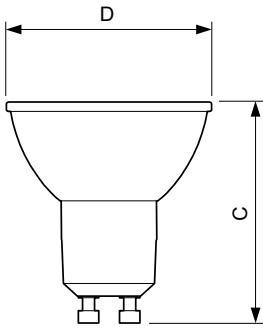

Temperatura	
Rango de temperatura ambiente	-20 °C a 45 °C
T° estuche máxima (nominal)	85 °C

Controles y regulación	
Regulable	Sí

Mecánicos y de carcasa	
Forma del foco	PAR16 [PAR 2 in/50 mm]

Aprobación y aplicación	
Consumo de energía kWh/1000 h	- kWh

Product	D	C
LEDspot GU10 6-50W D 830 35D 120V PF	50 mm	53 mm

Datos fotométricos

Light Distribution Diagram - LEDspot GU10 6-50W D 830 35D 120V PF

Spectral Power Distribution Colour - LEDspot GU10 6-50W D 830 35D 120V PF